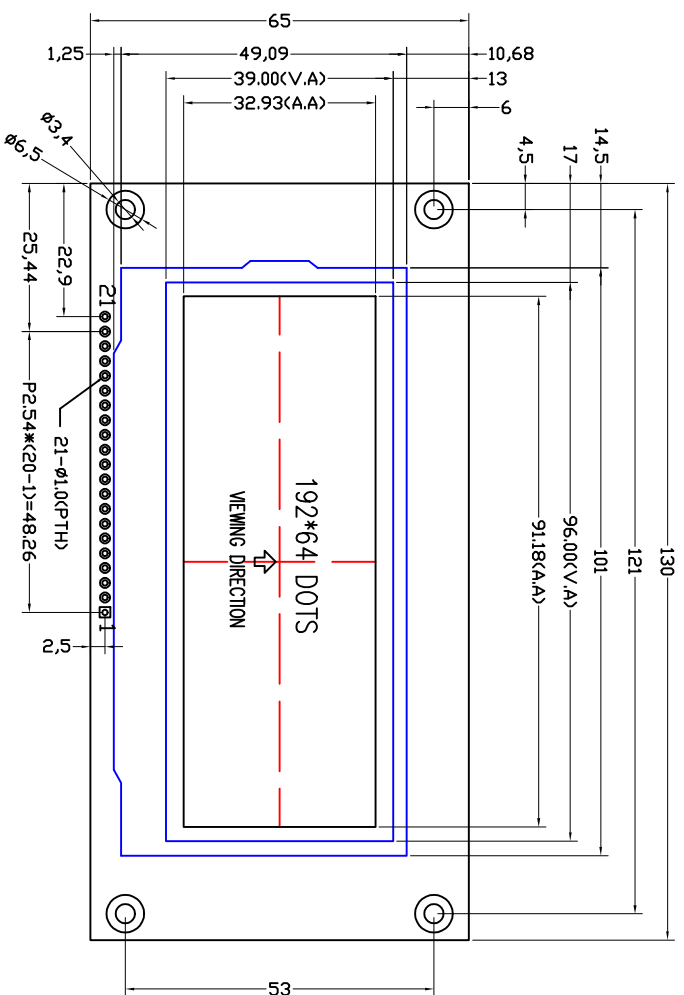

Customer approval :

Wiring Dwg

串并通 P/S=L 串行通讯  
 讯选择 P/S=H 并行通讯

串行接口 定义:  
 并行接口 定义:

1	2	3	4	5	6	7	8	9	10	11	12	13	14	15	16	17	18	19	20	21
VSS	VDD	NC	RS(A0)	NC	~	NC	SCL	SDI	P/S	/RST	/CSA	/CSB	NC	BLA	BLK					

1	2	3	4	5	6	7	8	9	10	11	12	13	14	15	16	17	18	19	20	21
VSS	VDD	NC	RS(A0)	R/W(MR)	E(RD)	DB0	~	DB7	P/S	/RST	/CSA	/CSB	NC	BLA	BLK					

单位:mm

- SPECIFICATION:
- 1). Driving: DUTY:1/65, BIAS:1/9, VLCD: 9V, VDD: 3.3V
  - 2). Viewing angle: 6 O'CLOCK
  - 3). Display mode: STN(BLUE)/NEGATIVE/TRANSMISSIVE
  - 4). Operating temp: -20°C~+70°C
  - 5). Storage temp: -30°C~+80°C
  - 6). Controller IC: NT7538 (or compatible)
  - 7). Backlight: Edge(White), V<sub>LED</sub>=3.3V
  - 8). Dimensions with mark "( )" are important, with mark "( )" are referenced
  - 9). All the raw materials are RoHS compliant